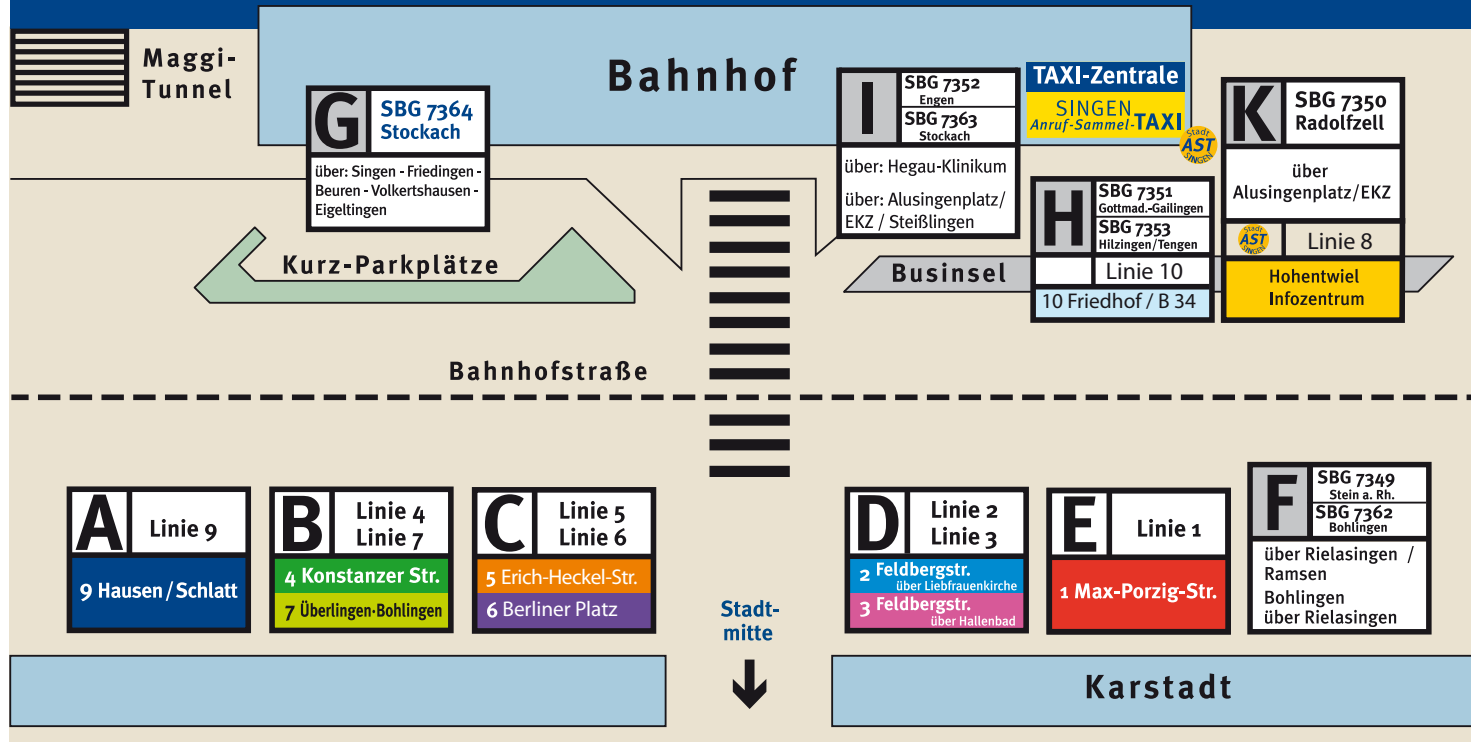

Haltestellen am Bahnhof

Haltestellen Stadtbus

- A** = Stadtteile Hausen a. d. A. / Schlatt u. Kr. (Linie 9)
- B** = Stadtteile Überlingen / Bohlingen
- über Industriegebiet (Linie 4)
= Konstanzer Straße
- über Georg-Fischer-Str./Industriestraße (Linie 7)
- C** = Überlinger Straße
- über Rielasinger Straße (Linie 5)
- über Güterstraße (Linie 6)
- D** = Feldbergstraße
- über Liebfrauenkirche (Linie 2)
- über Hallenbad (Linie 3)
- E** = Max-Porzig-Straße (Linie 1)

Haltestellen Südbaden Bus GmbH (SBG)

- F** = Stein a. Rh. (Schweiz)
- über Singen / Rielasinger Straße
Rielasingen - Ramsen (CH)
= Stadtteil Bohlingen
- über Rielasingen-Worblingen
- G** = Stockach
- über Singen / Friedingen / Beuren / Volkertshausen - Eigeltingen
- H** = Gottmadingen - Gailingen
- über Heinrich-Weber-Platz / (Linie 10)
Hegau-Klinikum / Friedhof/B 34
= Hilzingen - Tengen
- über Singen / Hegau-Klinikum / Sauerbruchstr.
- I** = Engen
- über Singen / Hegau-Klinikum / Sauerbruchstr.
Hilzingen - Mühlhausen
Stockach
- über EKZ / Steißlingen
- K** = Radolfzell
- über Alusingenplatz / EKZ

DB BAHN
Südbadenbus
STADTBUS SINGEN

Haltestelle AnrufSammelTaxi Taxizentrale / Haltestelle K

Abfahrt aller Anruf-Sammel-Taxen (AST) am Bahnhofsplatz (Haltestelle K) vor der Taxizentrale

Internationale Haltestelle:
Hohentwielstation

SINGEN
Anruf-Sammel-TAXI

SINGEN
Stadtwerke