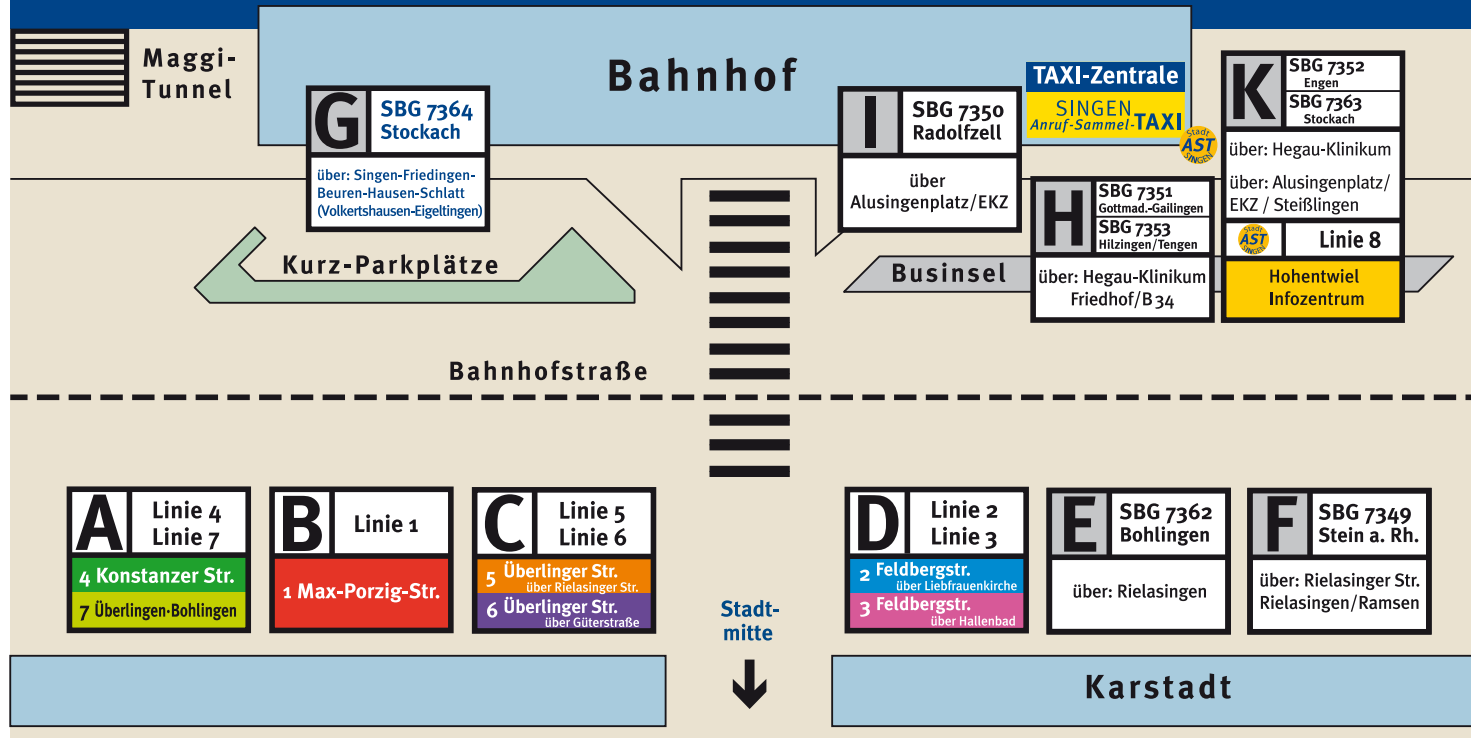

# Haltestellen am Bahnhof

## Haltestellen Stadtbus

- A** = Stadtteile Überlingen / Bohlingen  
- über Industriegebiet (Linie 4)  
= Konstanzer Straße  
- über Georg-Fischer-Str./Industriestraße (Linie 7)
- B** = Max-Porzig-Straße (Linie 1)
- C** = Überlinger Straße  
- über Rielasinger Straße (Linie 5)  
- über Güterstraße (Linie 6)
- D** = Feldbergstraße  
- über Liebfrauenkirche (Linie 2)  
- über Hallenbad (Linie 3)

## Haltestellen Südbaden Bus GmbH (SBG)

- E** = Stadtteil Bohlingen  
- über Rielasingen
- F** = Stein a. Rh. (Schweiz)  
- über Singen / Rielasinger Straße  
Rielasingen - Ramsen (CH)
- G** = Stockach  
- über Singen / Stadtteile Friedingen / Beuren / Hausen / Schlatt  
Volkertshausen - Eigeltingen
- H** = Gottmadingen - Gailingen  
- über Singen / Hegau-Klinikum / Sauerbruchstr. / Friedhof B 34  
= Hilzingen - Tengen  
- über Singen / Hegau-Klinikum / Sauerbruchstr.

- I** = Radolfzell  
- über Alusingenplatz / EKZ
- K** = Engen  
- über Singen / Hegau-Klinikum / Sauerbruchstr.  
Hilzingen - Mühlhausen  
Stockach  
- über EKZ / Steißlingen